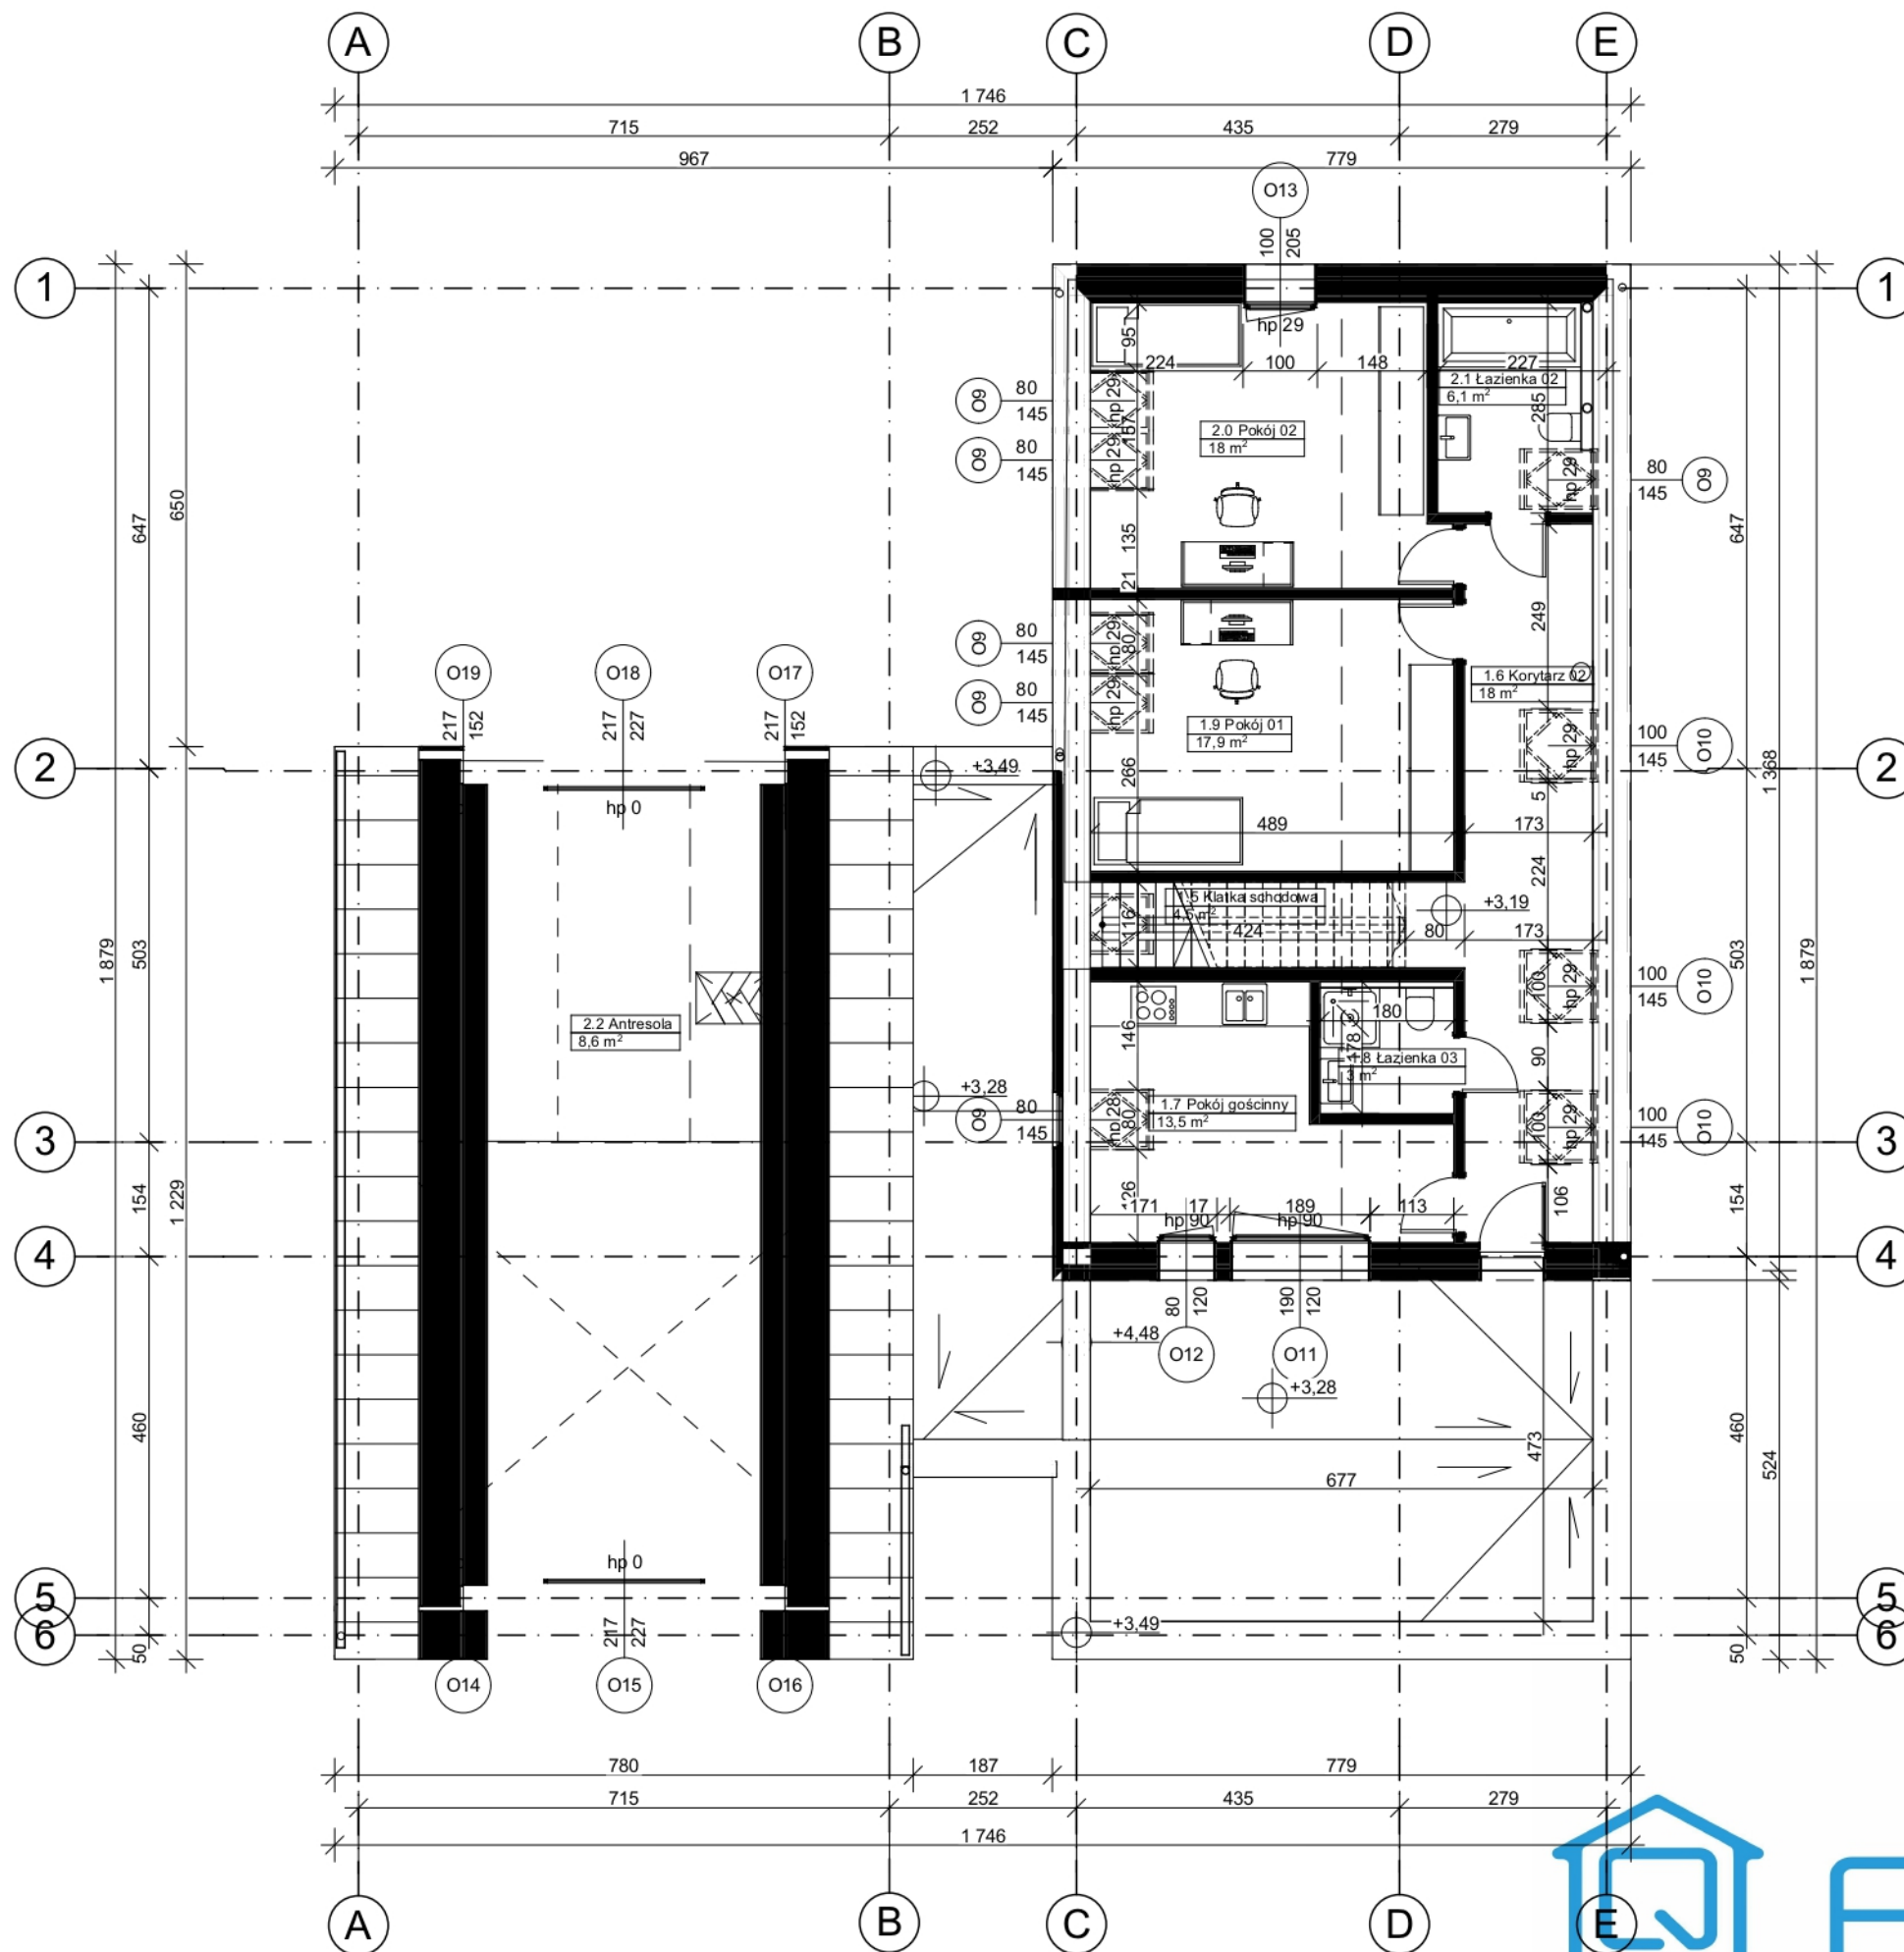

OTWARTY RZUT PIĘTRA

Zestawienie pomieszczeń

Kondygnacja	Nr	Nazwa pomieszczenia	Powierzchnia
Poziom +1			
		1.5 Klatka schodowa	4,5
		1.6 Korytarz 02	18,0
		1.7 Pokój gościnny	13,5
		1.8 Łazienka 03	3,0
		1.9 Pokój 01	17,9
		2.0 Pokój 02	18,0
		2.1 Łazienka 02	6,1
		2.2 Antresola	8,6
			89,6 m ²
			293,1 m²