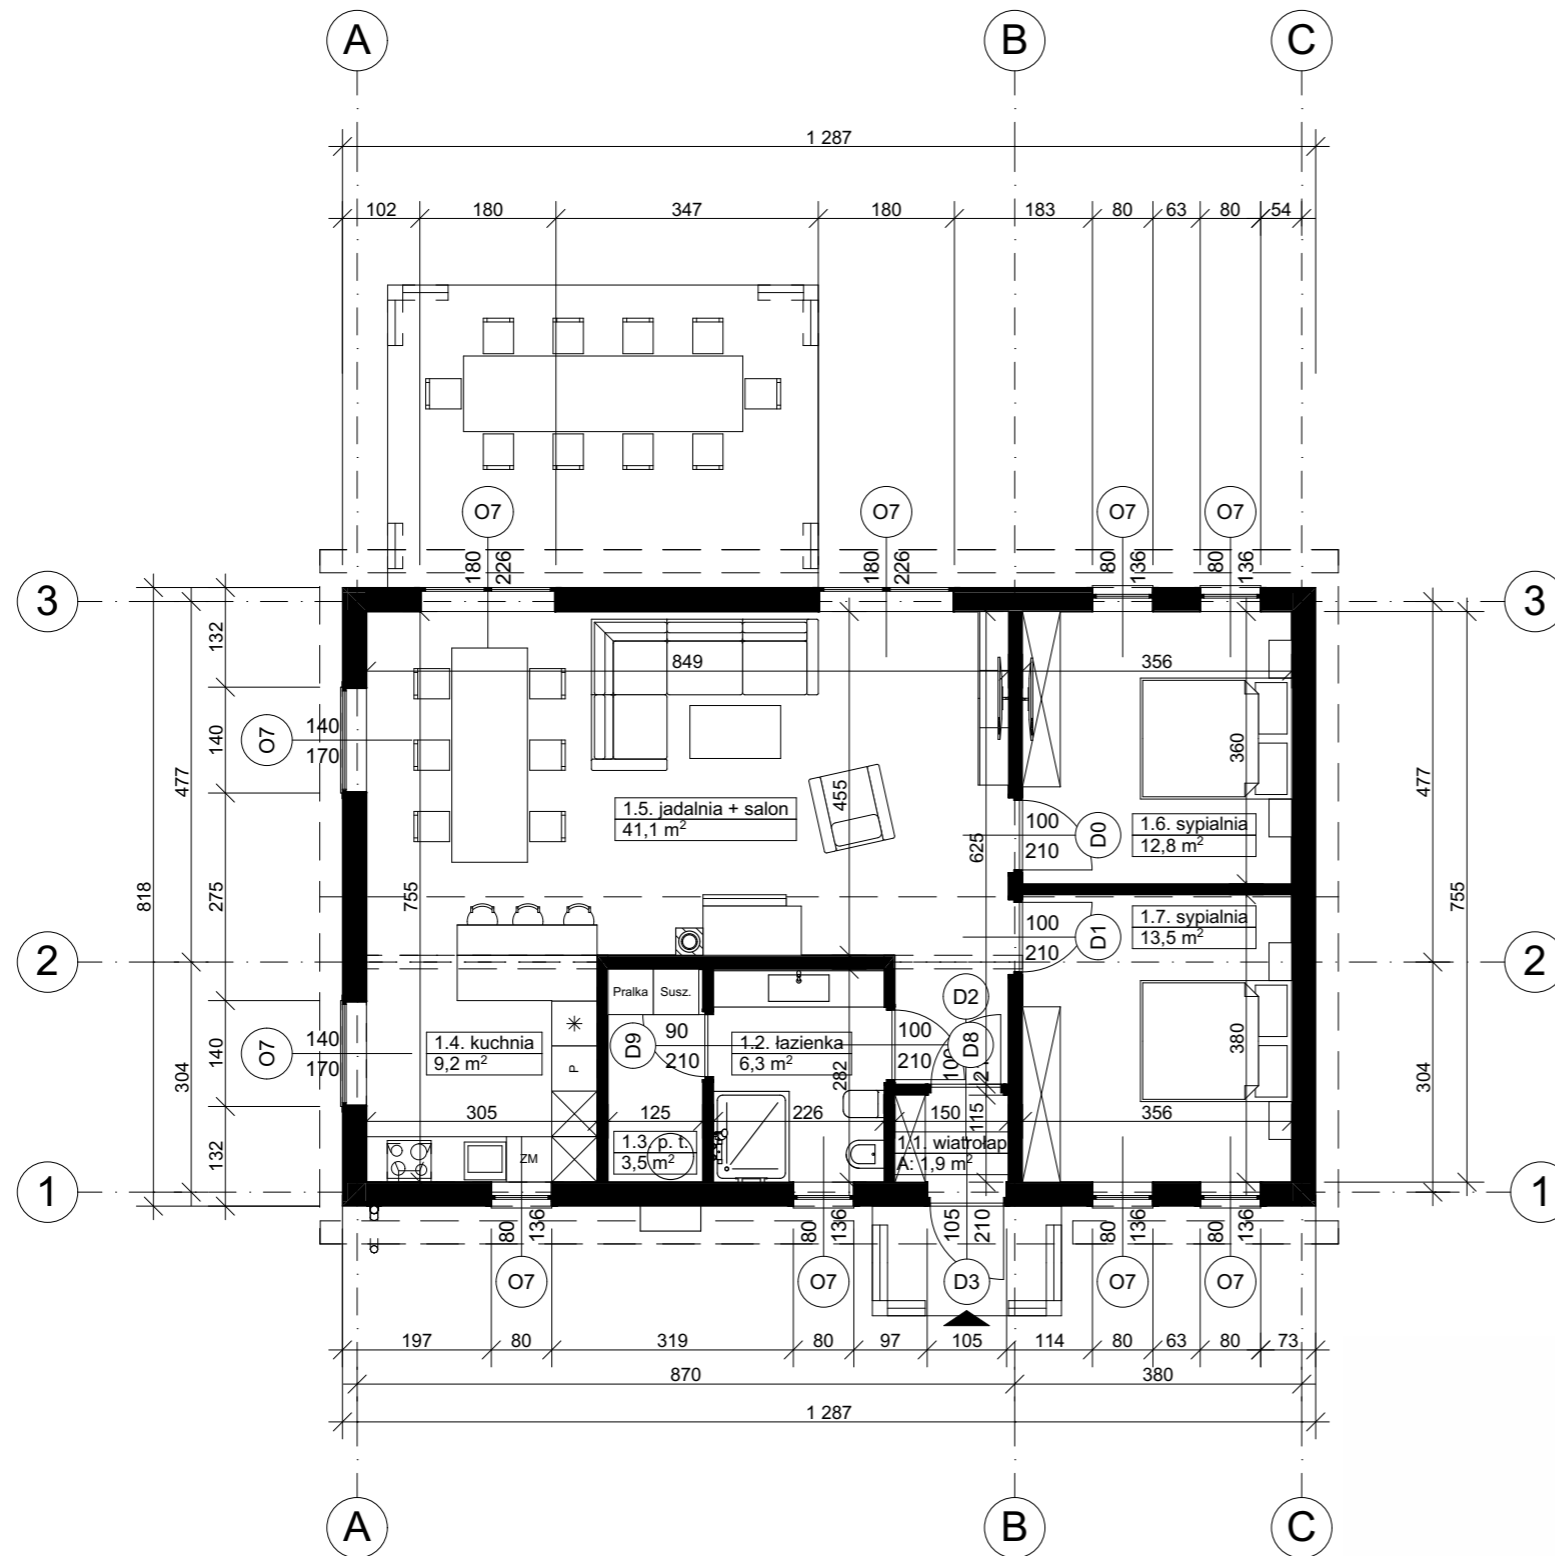

CIEPŁY RZUT PARTERU

Zestawienie pomieszczeń

Kondygnacja	Nr	Nazwa pomieszczenia	Powierzchnia
Poziom 0			
	1.1.	wiatrołap	1,9
	1.2.	łazienka	6,3
	1.3.	p. t.	3,5
	1.4.	kuchnia	9,2
	1.5.	jadalnia + salon	41,1
	1.6.	sypialnia	12,8
	1.7.	sypialnia	13,5
			88,3 m²