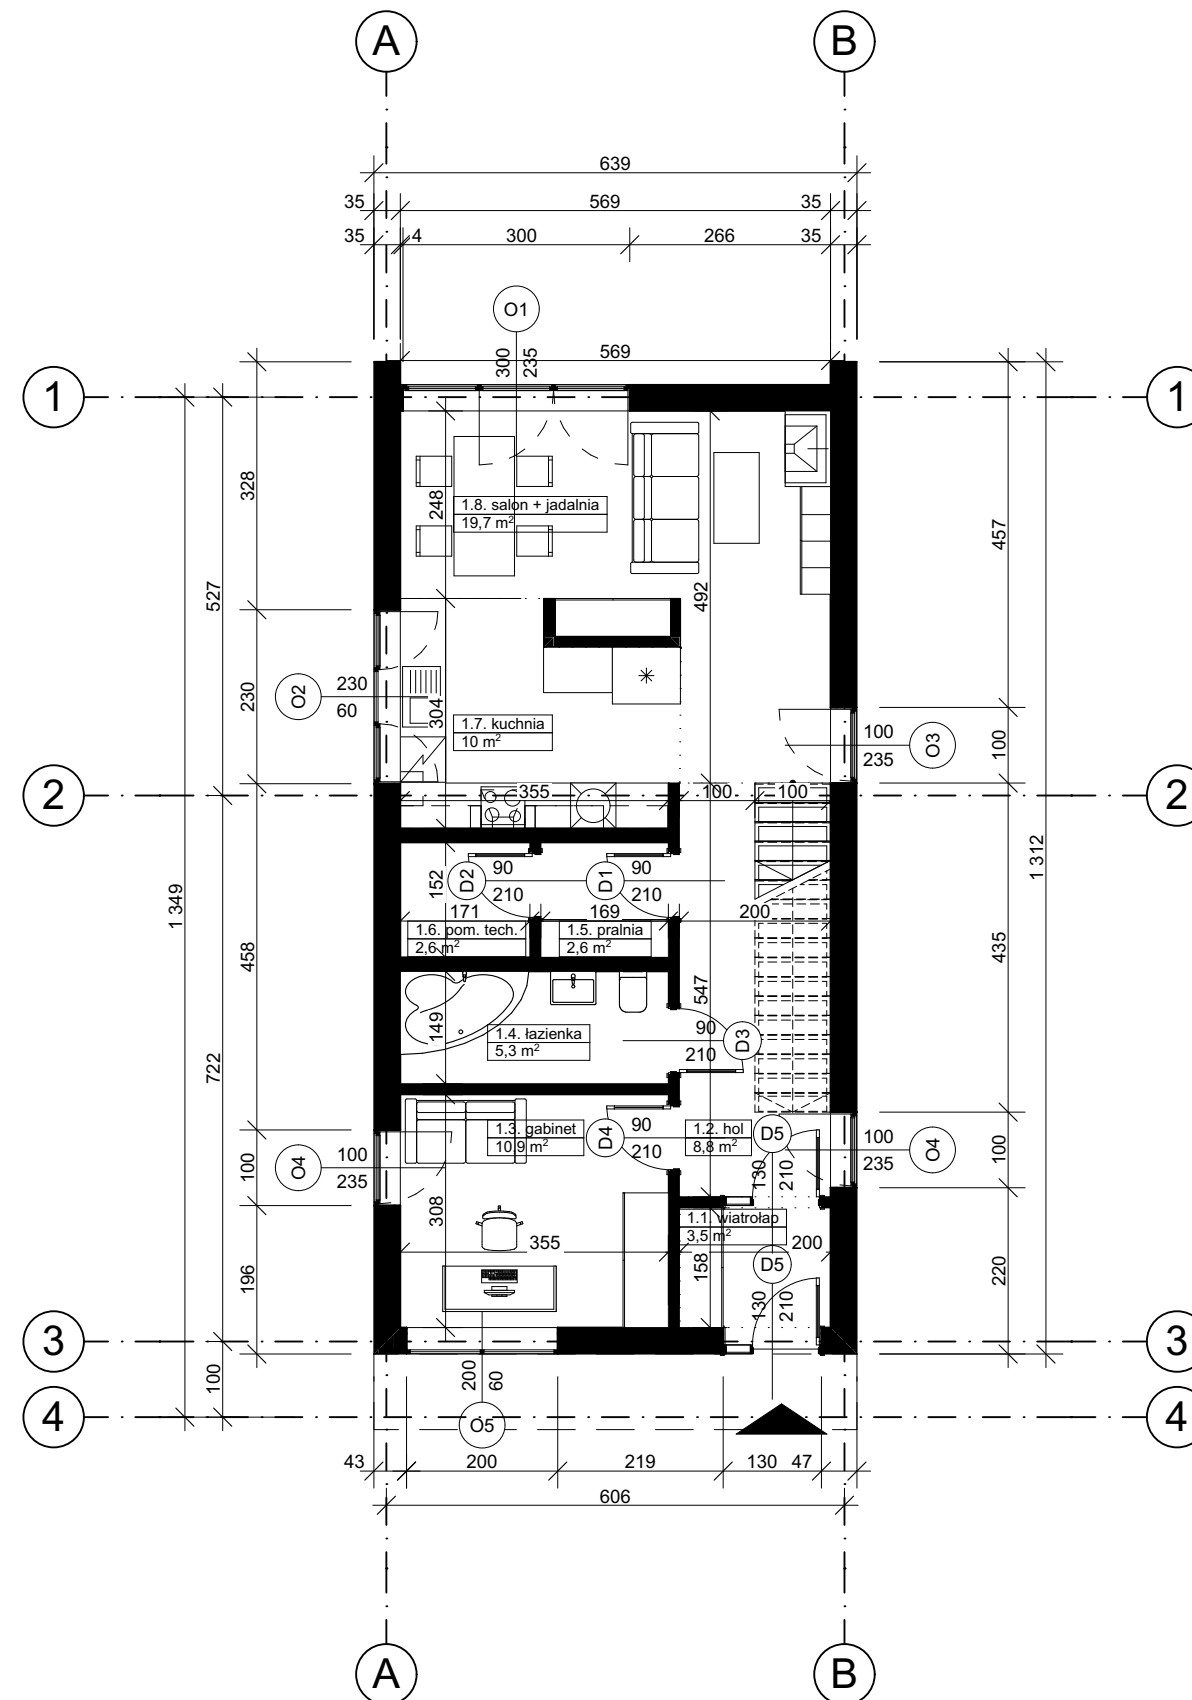

WŁASNY RZUT PARTERU

Zestawienie pomieszczeń

Kondygnacja	Nr	Nazwa pomieszczenia	Powierzchnia
Poziom 0			
	1.1.	wiatrołap	3,5
	1.2.	hol	8,8
	1.3.	gabinet	10,9
	1.4.	łazienka	5,3
	1.5.	pralnia	2,6
	1.6.	pom. tech.	2,6
	1.7.	kuchnia	10,0
	1.8.	salon + jadalnia	19,7
			63,4 m ²
			103,3 m²