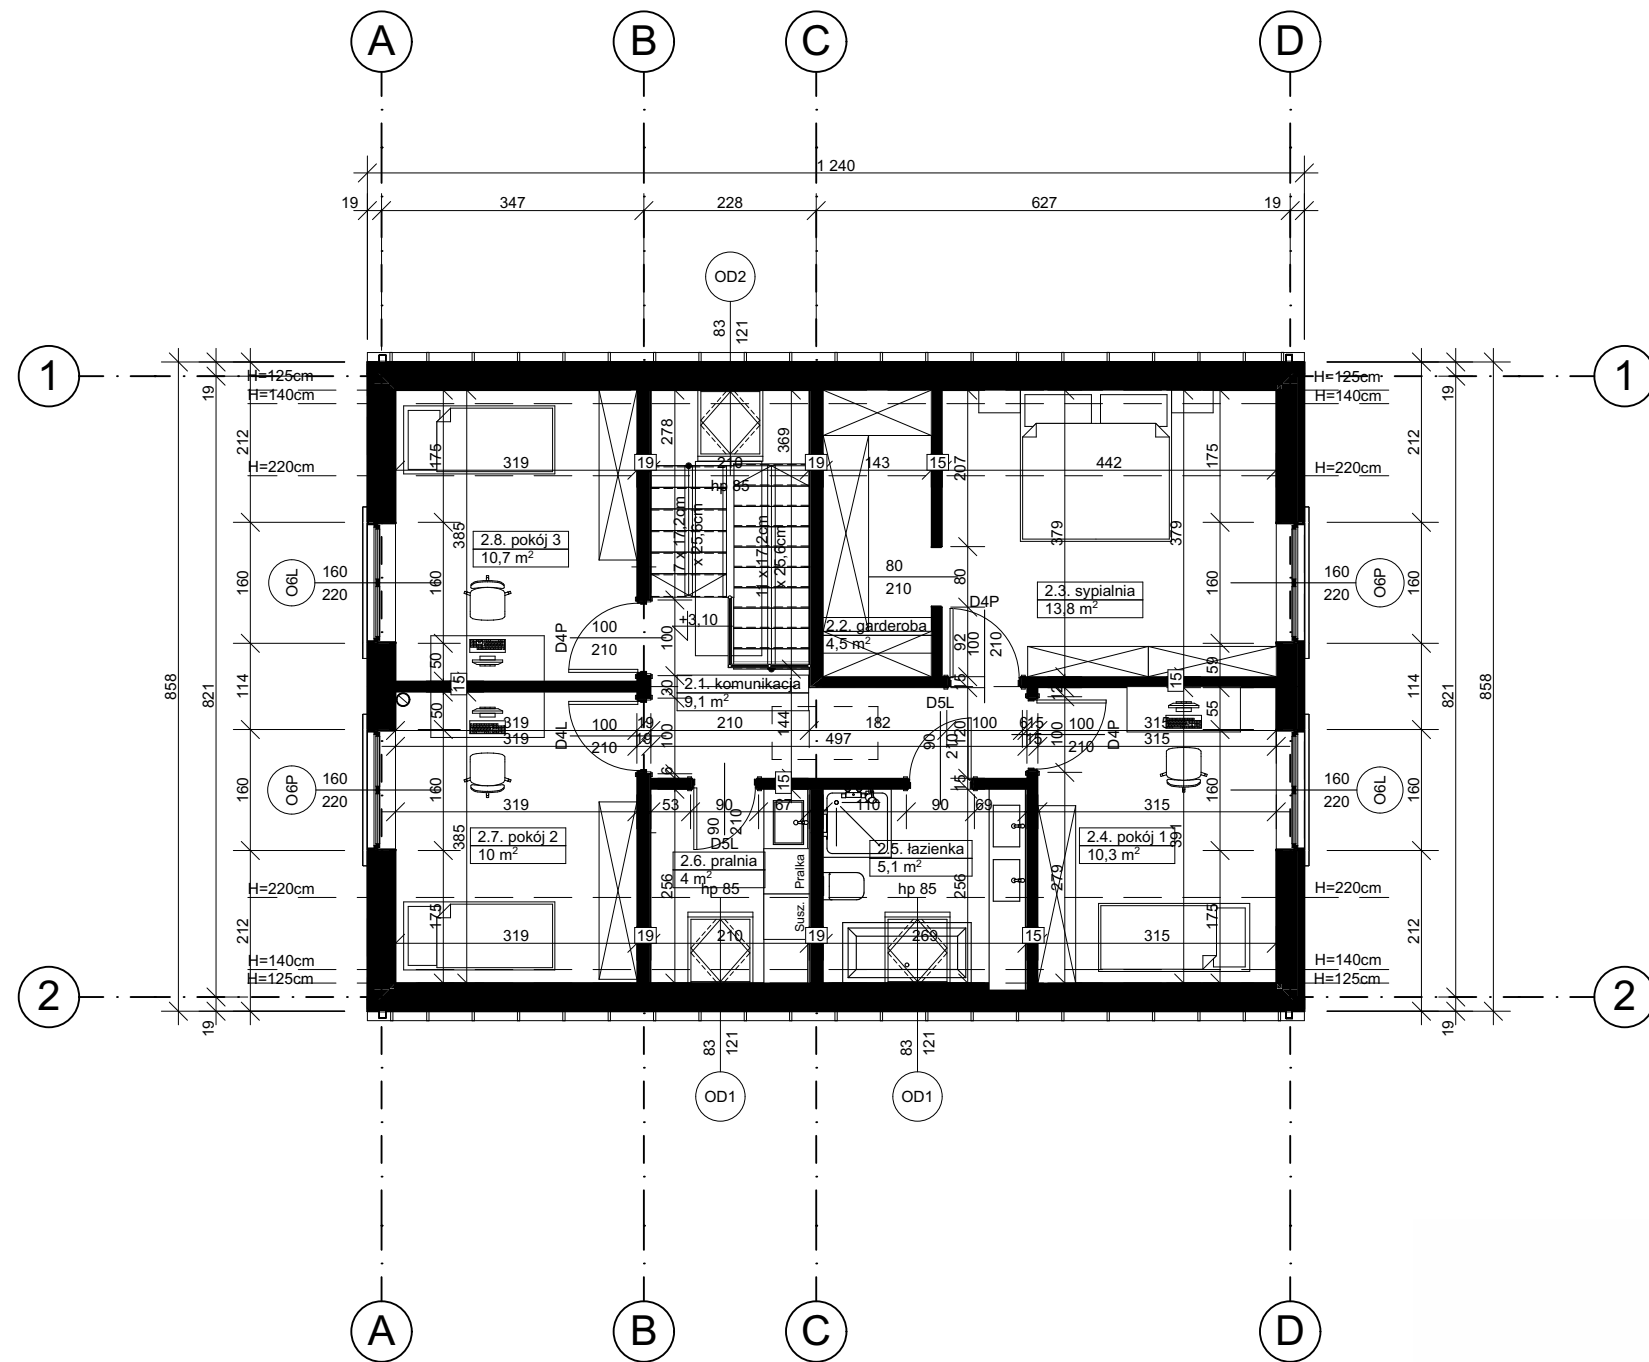

TRADYCYJNY RZUT PIĘTRA

Zestawienie pomieszczeń

Kondygnacja	Nr	Nazwa pomieszczenia	Powierzchnia
Poziom +1			
	2.1.	komunikacja	9,1
	2.2.	garderoba	4,5
	2.3.	sypialnia	13,8
	2.4.	pokój 1	10,3
	2.5.	łazienka	5,1
	2.6.	pralnia	4,0
	2.7.	pokój 2	10,0
	2.8.	pokój 3	10,7
			67,5 m ²
			150,6 m²