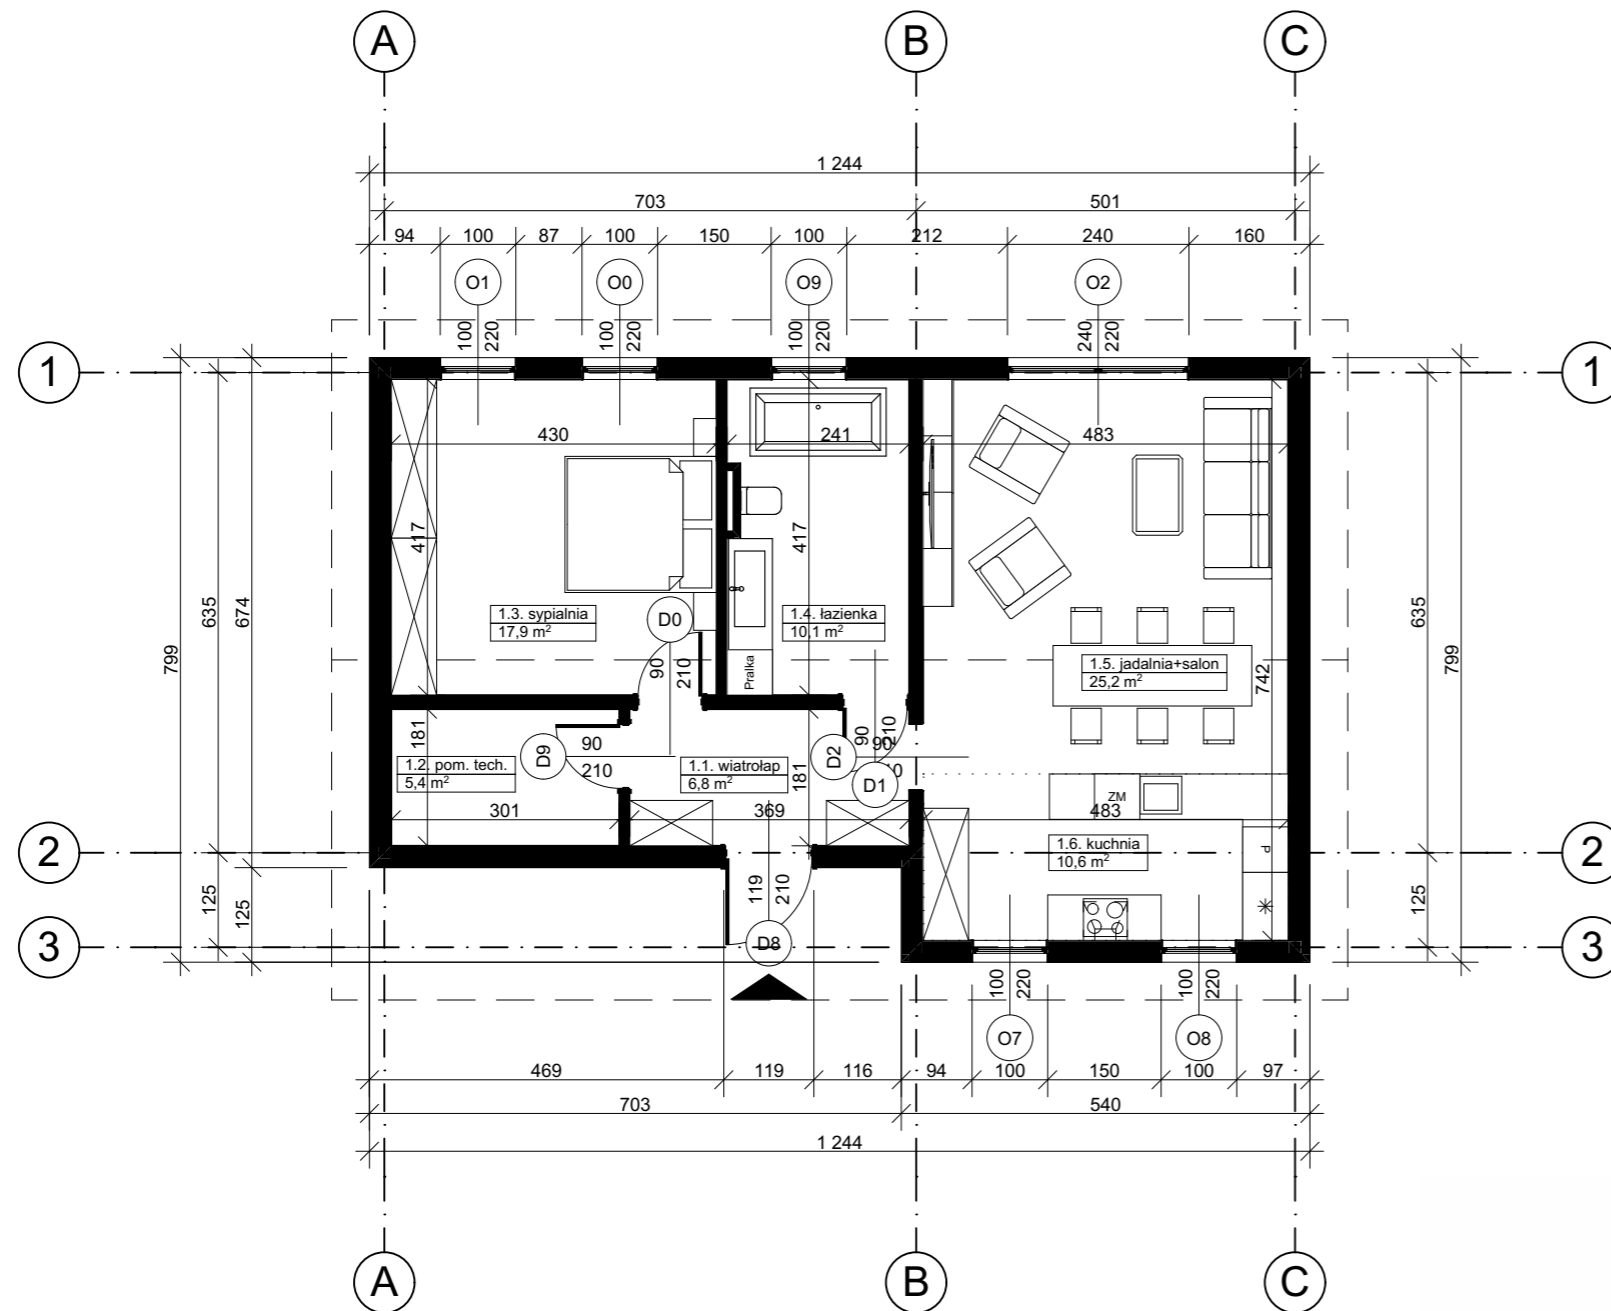

PRZYTULNY RZUT PARTERU

Zestawienie pomieszczeń

Kondygnacja	Nr	Nazwa pomieszczenia	Powierzchnia
Poziom 0	1.1.	wiatrołap	6,8
	1.2.	pom. tech.	5,4
	1.3.	sypialnia	17,9
	1.4.	łazienka	10,1
	1.5.	jadalnia+salon	25,2
	1.6.	kuchnia	10,6
			76,0 m²