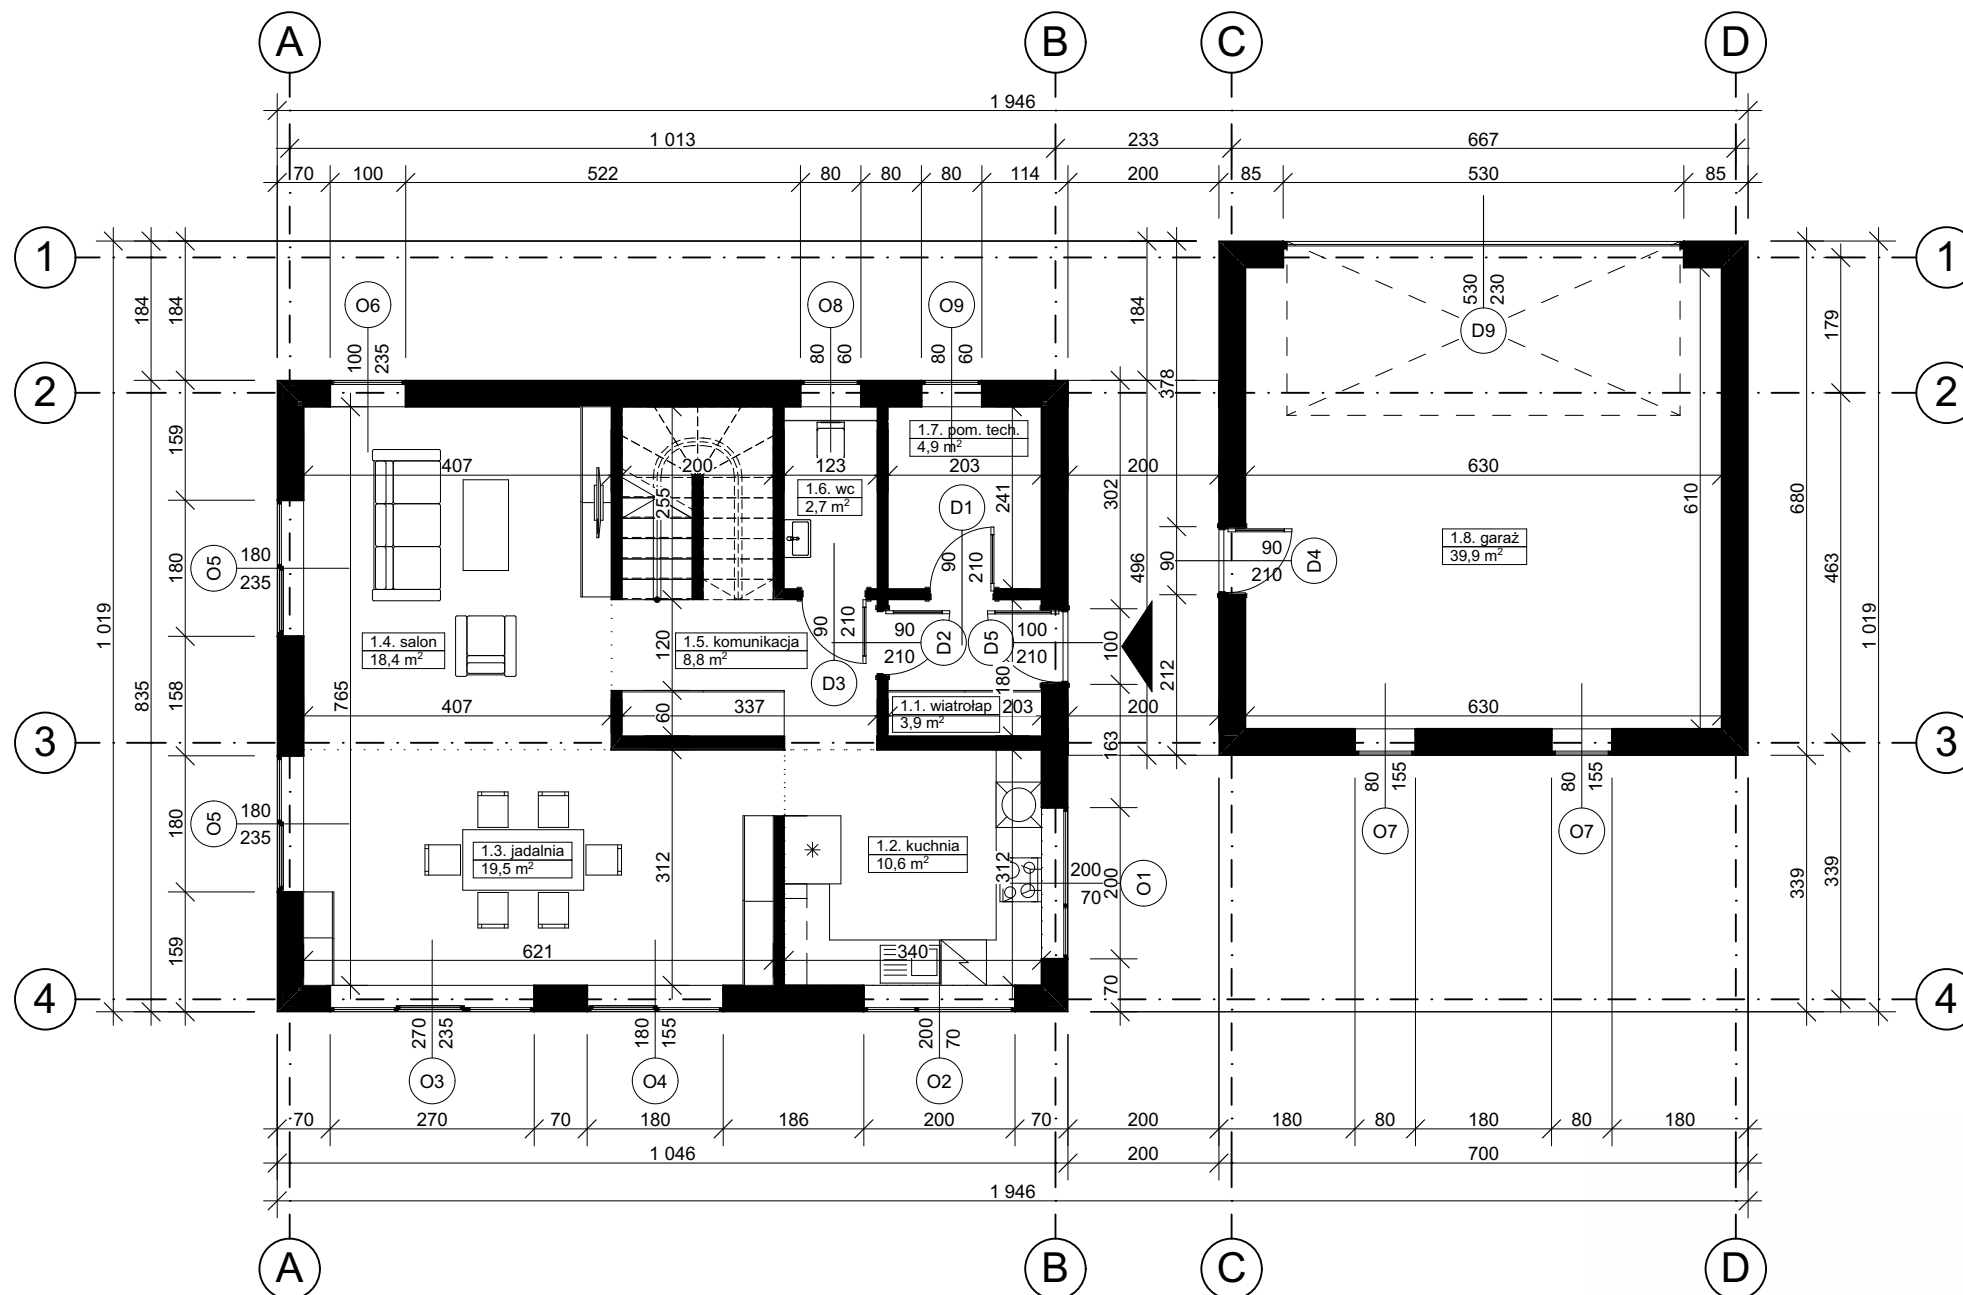

SZLACHETNY

RZUT PARTERU

Zestawienie pomieszczeń

Kondygnacja	Nr	Nazwa pomieszczenia	Powierzchnia
Poziom 0			
	1.1.	wiatrolap	3,9
	1.2.	kuchnia	10,6
	1.3.	jadalnia	19,5
	1.4.	salon	18,4
	1.5.	komunikacja	8,8
	1.6.	wc	2,7
	1.7.	pom. tech.	4,9
	1.8.	garaż	39,9
			108,7 m ²
			171,2 m²