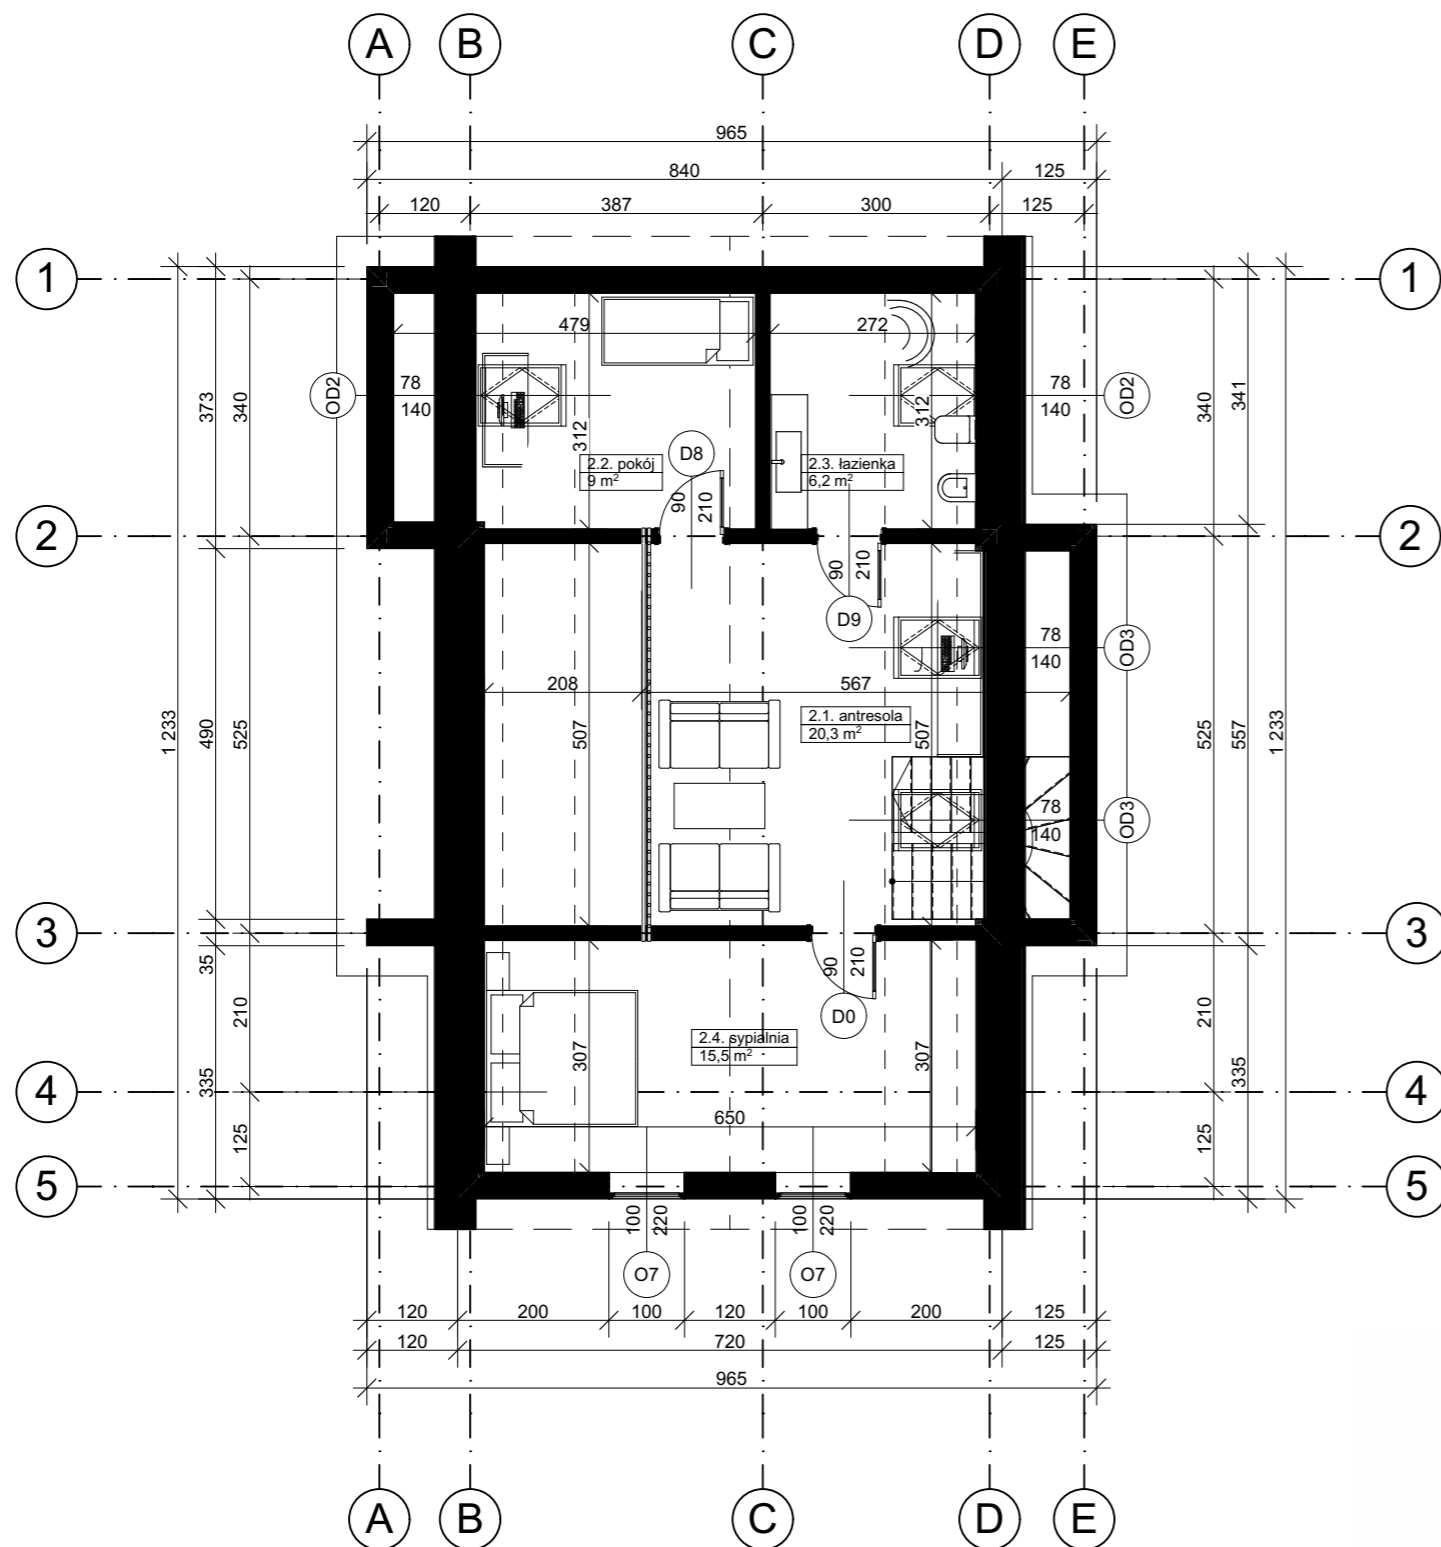

KOMFORTOWY

RZUT PIĘTRA

Zestawienie pomieszczeń

Kondygnacja	Nr	Nazwa pomieszczenia	Powierzchnia
Poziom +1			
	2.1.	antresola	20,3
	2.2.	pokój	9,0
	2.3.	łazienka	6,2
	2.4.	sypialnia	15,5
			51,0 m ²
			128,6 m²