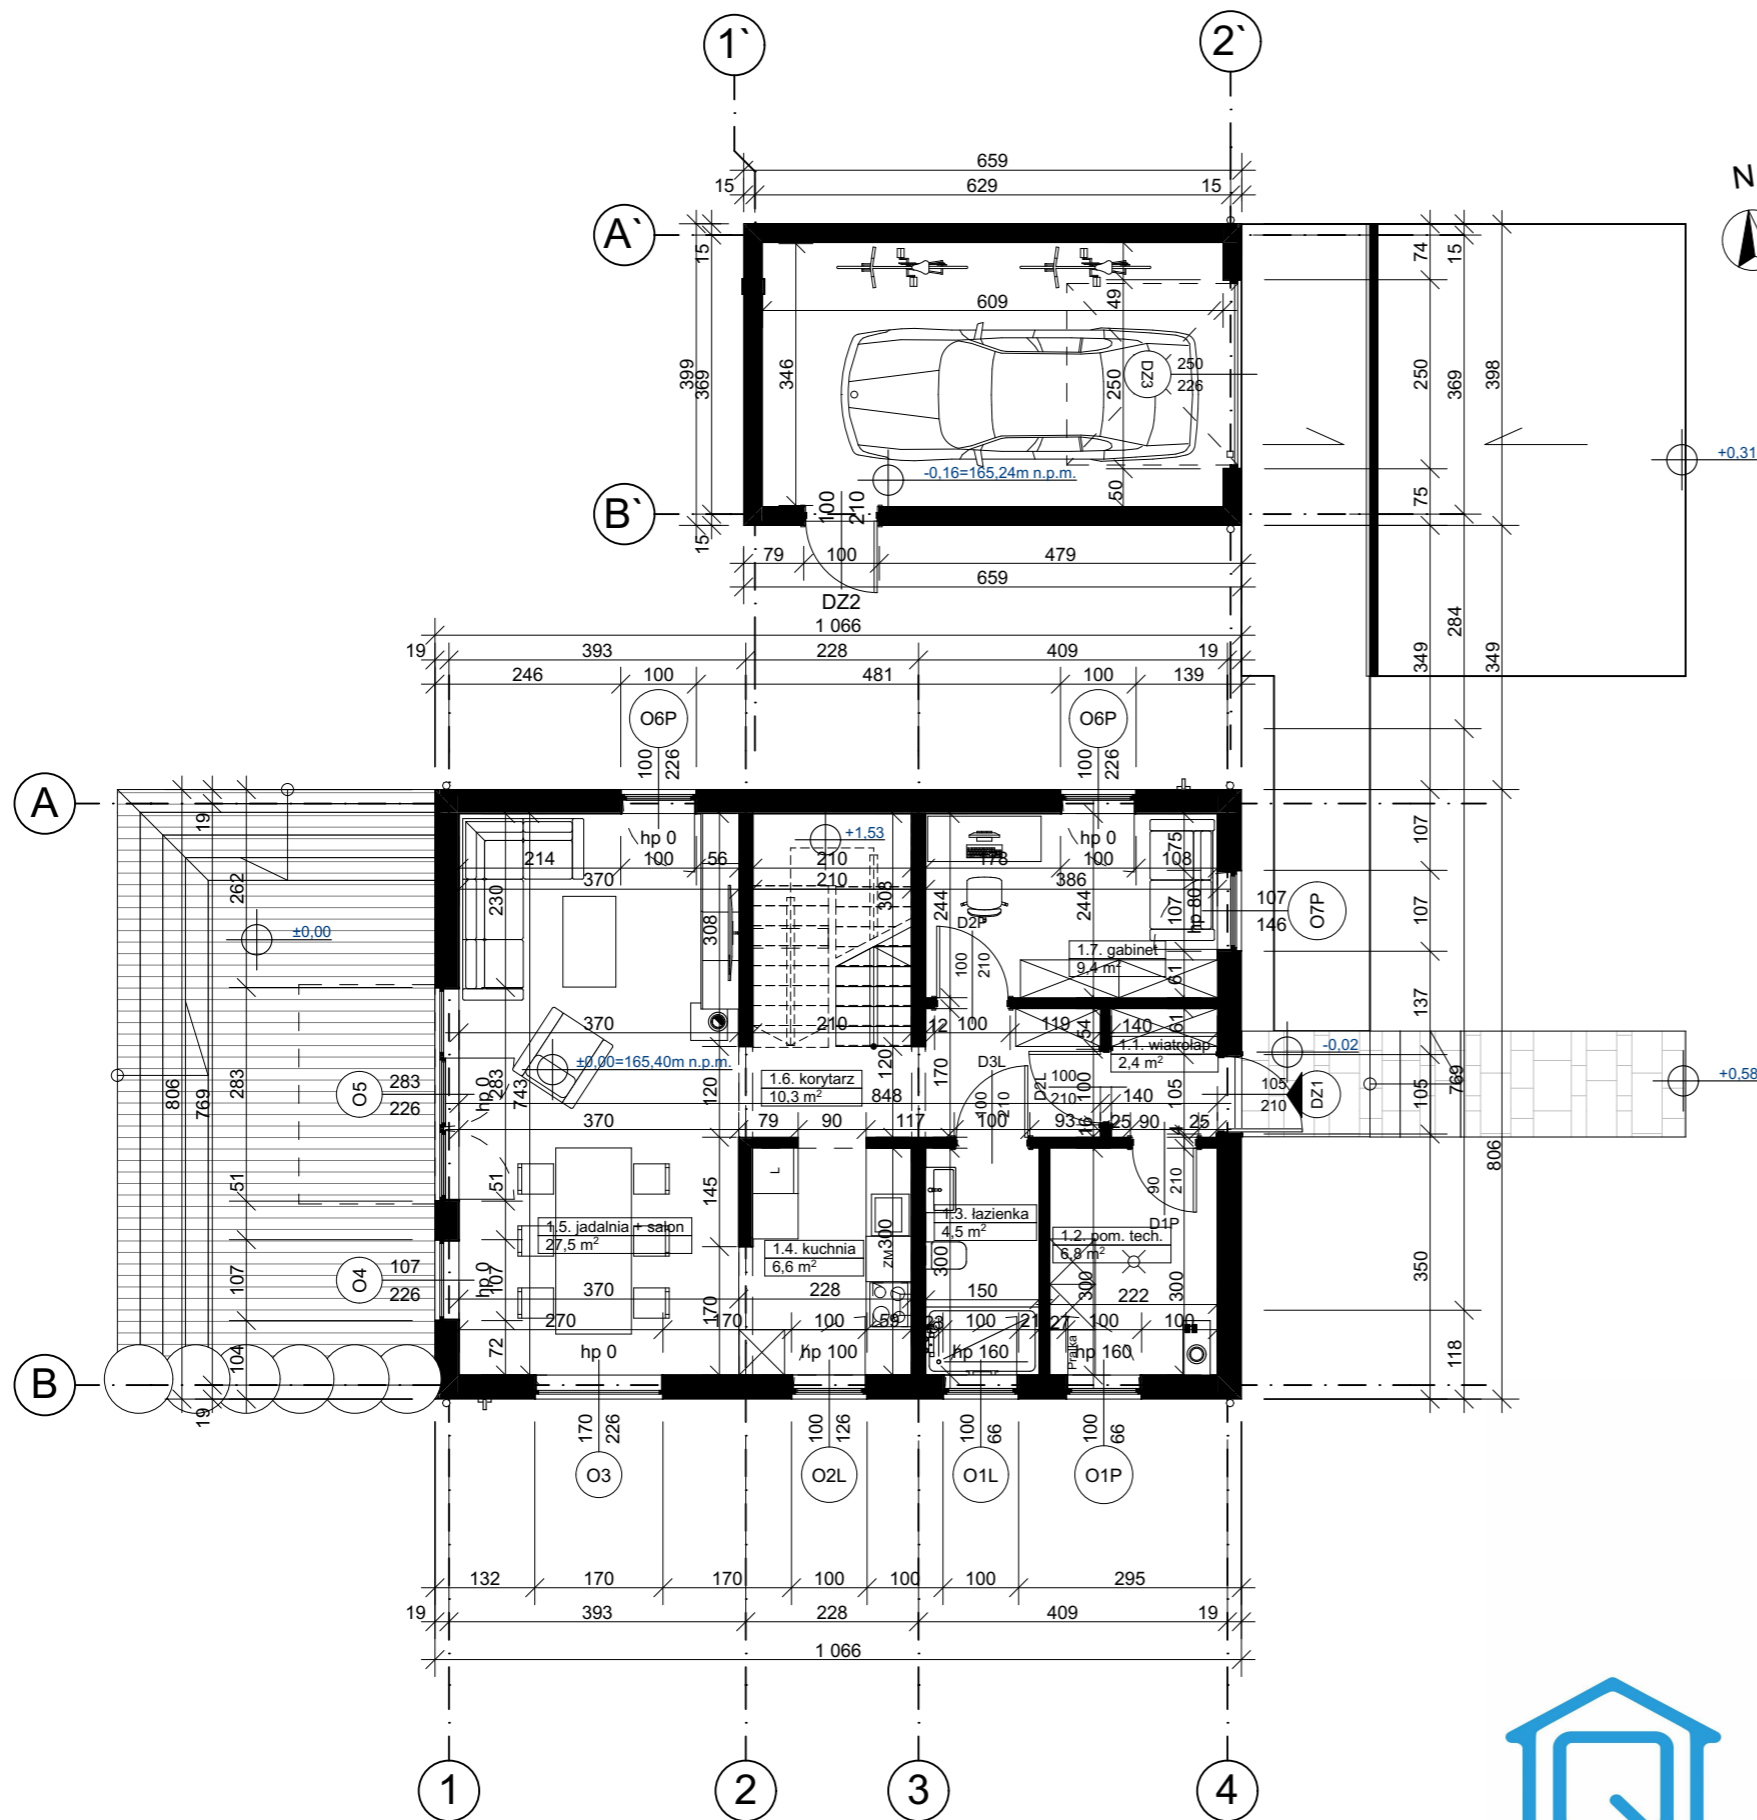

KOMFORTOWY RZUT PARTERU

Zestawienie pomieszczeń

Kondygnacja	Nr	Nazwa pomieszczenia	Powierzchnia użytkowa
Poziom 0			
	1.1.	wiatrołap	2,4
	1.2.	pom. tech.	6,8
	1.3.	łazienka	4,5
	1.4.	kuchnia	6,6
	1.5.	jadalnia + salon	27,5
	1.6.	korytarz	10,3
	1.7.	gabinet	9,4
			67,5 m ²
			120,1 m²
	+	garaż	23,2