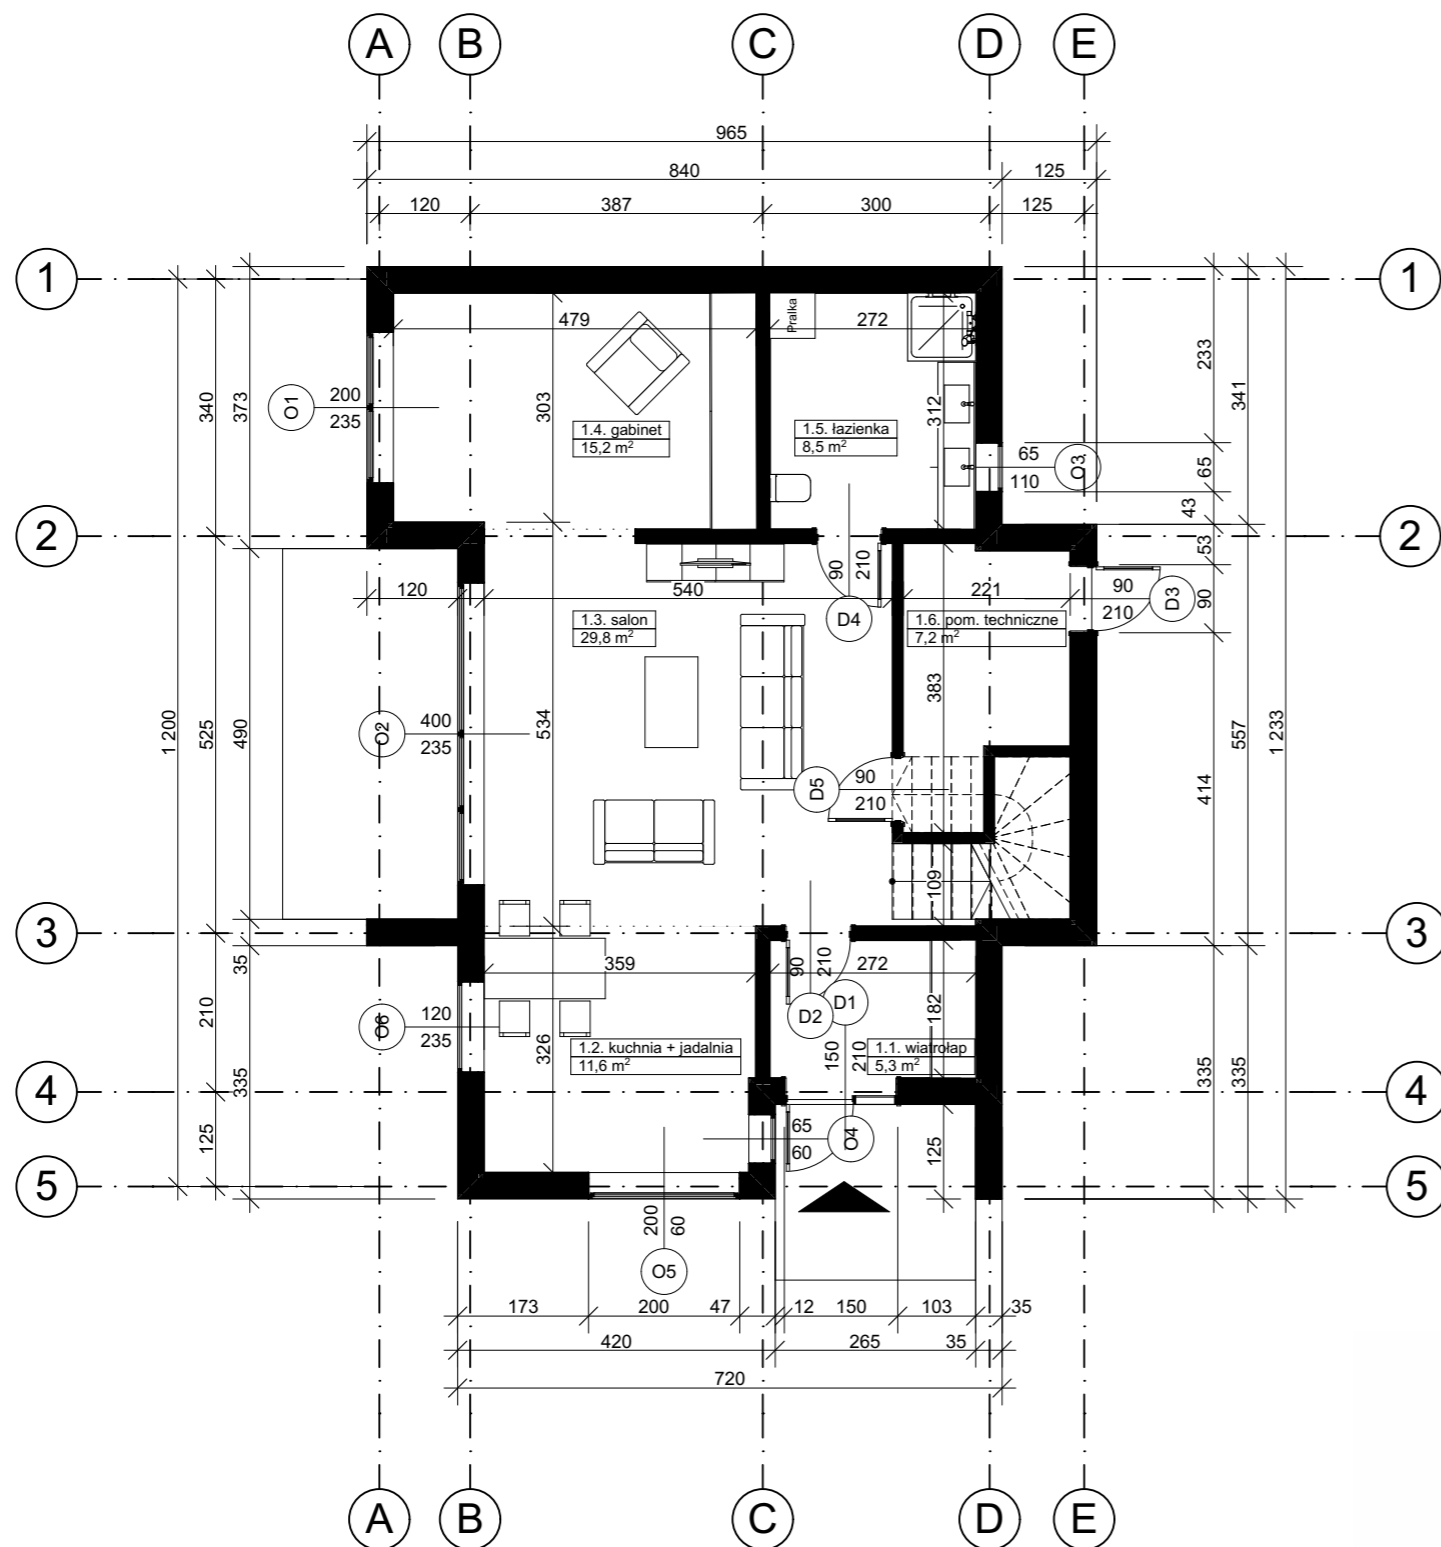

KOMFORTOWY

RZUT PARTERU

Zestawienie pomieszczeń

Kondygnacja	Nr	Nazwa pomieszczenia	Powierzchnia
Poziom 0	1.1.	wiatrołap	5,3
	1.2.	kuchnia + jadalnia	11,6
	1.3.	salon	29,8
	1.4.	gabinet	15,2
	1.5.	łazienka	8,5
	1.6.	pom. techniczne	7,2
			77,6 m ²
			128,6 m²