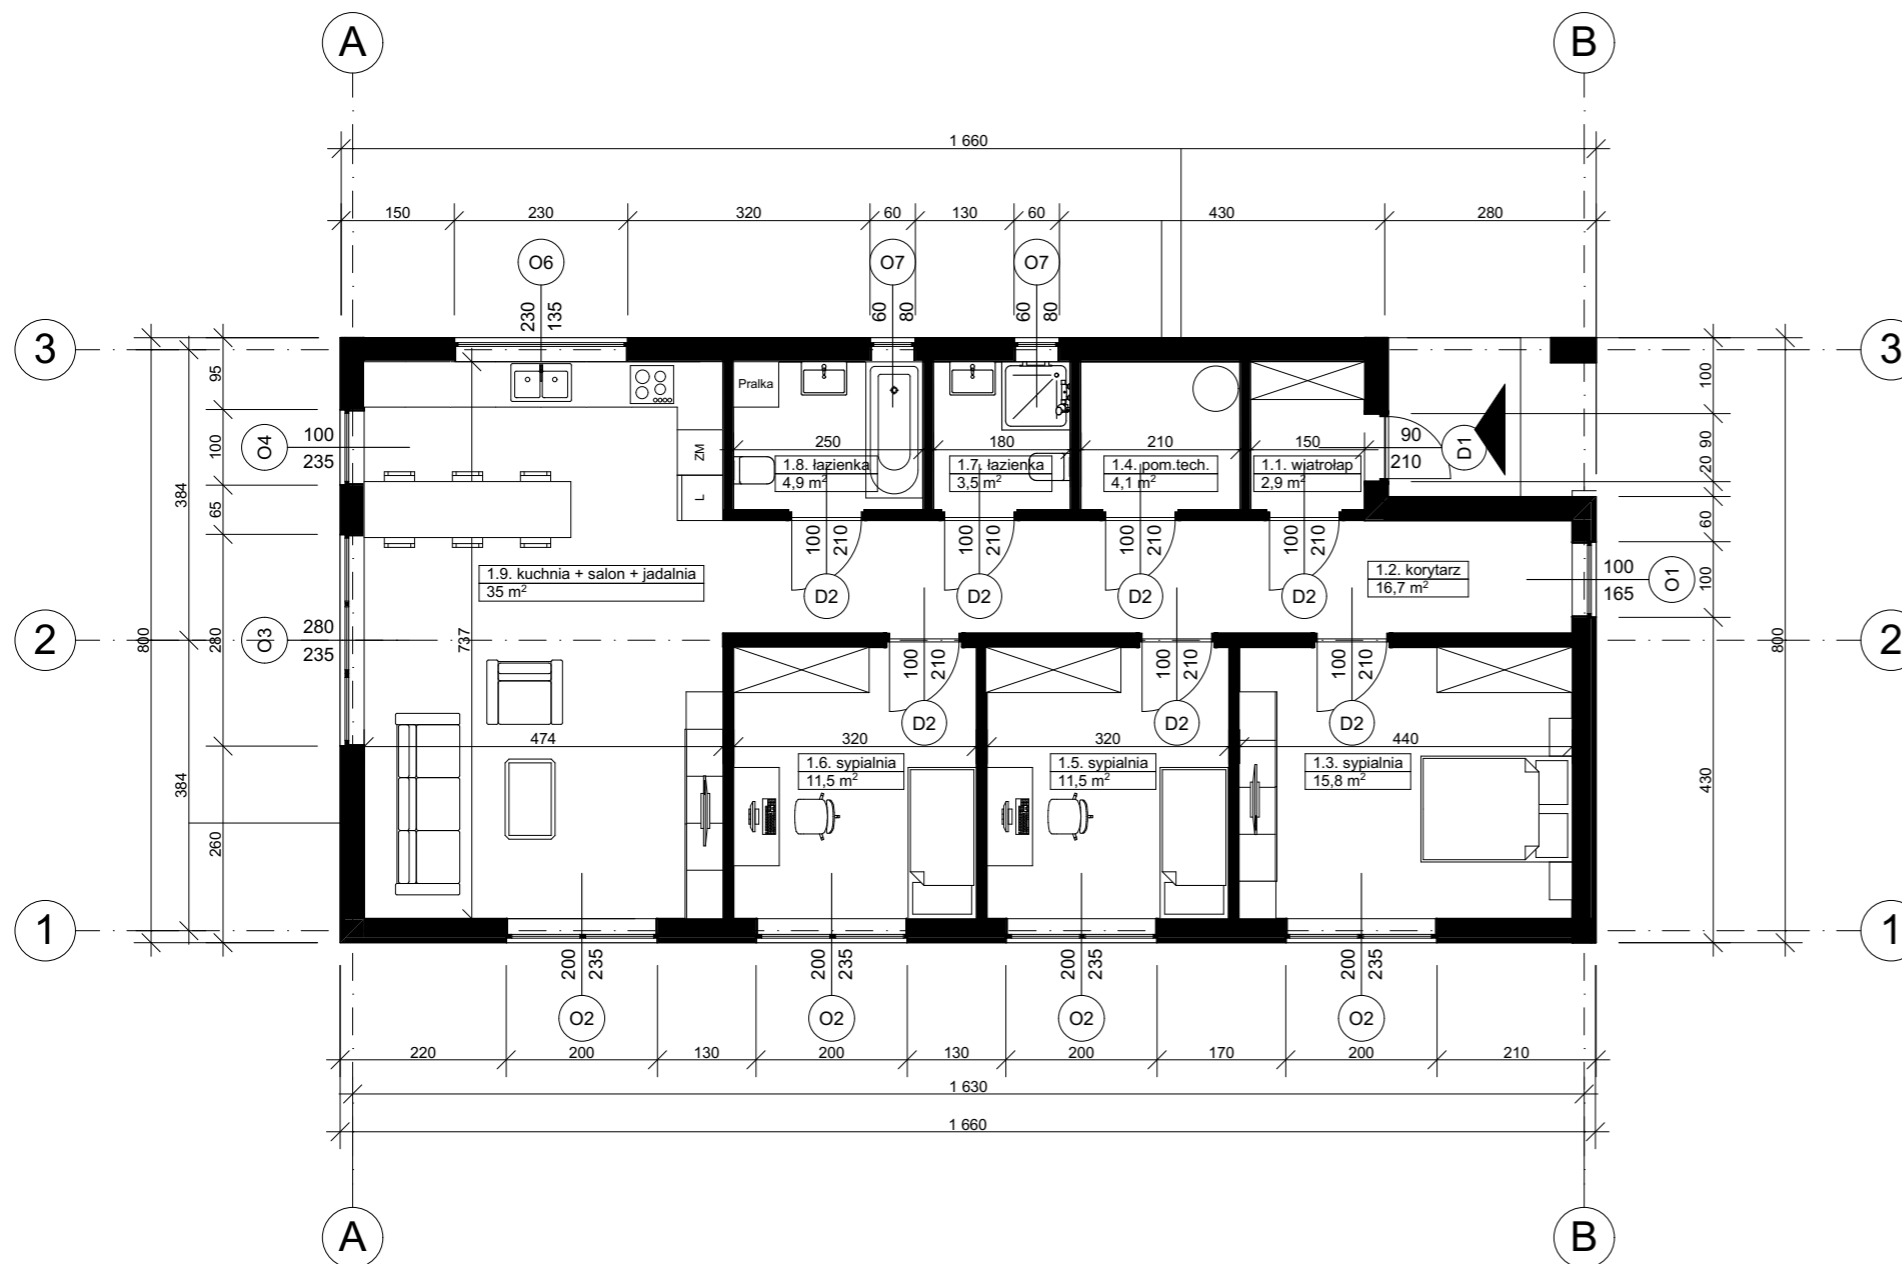

ESTETYCZNY RZUT PARTERU

Zestawienie pomieszczeń

Kondygnacja	Nr	Nazwa pomieszczenia	Powierzchnia
Poziom 0			
	1.1.	wiatrołap	2,9
	1.2.	korytarz	16,7
	1.3.	sypialnia	15,8
	1.4.	pom.tech.	4,1
	1.5.	sypialnia	11,5
	1.6.	sypialnia	11,5
	1.7.	łazienka	3,5
	1.8.	łazienka	4,9
	1.9.	kuchnia + salon + jadal...	35,0
			105,9 m²